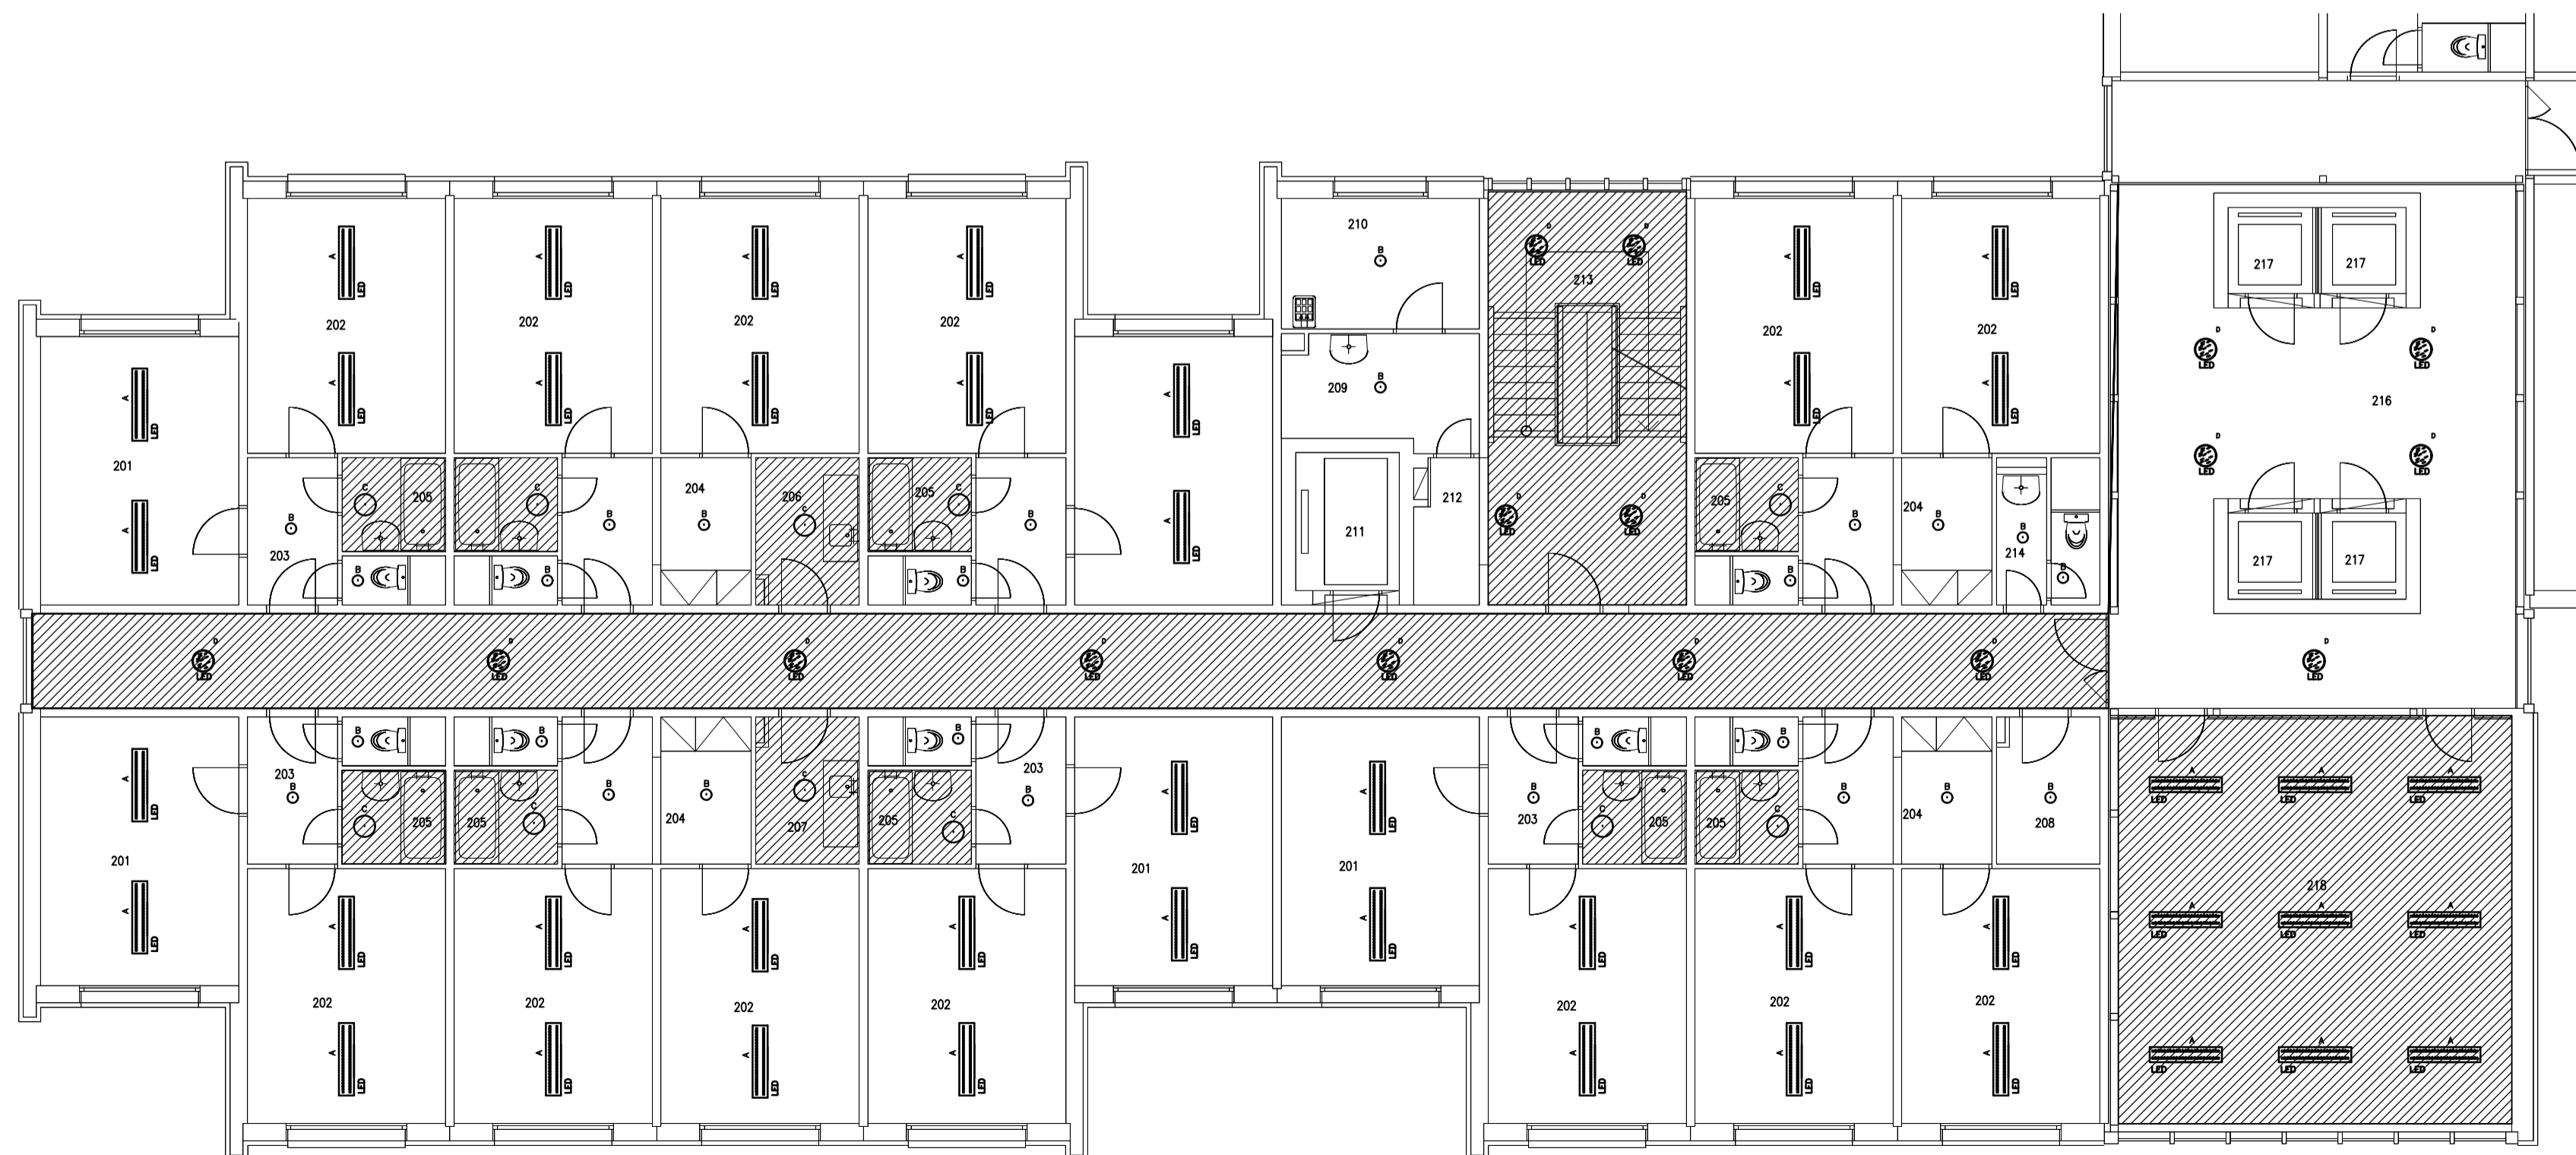

PŮVODNÝ STAV

LEGENDA SVIETIDIEL – pôvodný stav:

- A – žiarivkové vaničkové svietidlo 2x40W, IP20, typ 231 61 40
- B – žiarivkové bytové svietidlo nástenné, 1x60W, IP20, typ 213 15 01
- C – žiarivkové svietidlo bytové stropné, 1x75W, IP20, typ 472 617 01
- D – žiarivkové svietidlo vaničkové, 2x20W, IP20, typ 231 61 20
- E – žiarivkové svietidlo nástenné, 1x40W, IP23, typ 213 03 12
- F – žiarivkové svietidlo stropné, 1x60W, IP20, typ 211 24 05
- G – žiarivkové svietidlo núdzové, 120V, 25W, IP20, typ 213 16 02
- H – žiarivkové svietidlo stropné, 1x100W, IP54, typ 511 26 02
- I – žiarivkové svietidlo stropné, 1x200W, IP54, typ 511 35 01
- J – žiarivkové svietidlo nástenné, 1x60W, IP20, typ 213 18 05

číslo miestnosti	názov miestnosti	osvetlenosť pôvodná /lx/ ČSN 36 0046	osvetlenosť navrhovaná /lx/ STN EN 12646-1
201	izba – 2 lôžka 5x	150	300
202	izba – 2 lôžka 13x	150	300
203	predsieň	100	100
204	predsieň	100	100
205	bytové jadro – upravené	100	200
206	kuchynka	150	200
207	kuchynka	160	200
208	sušiareň, hľadiareň	160	200
209	čistenie šatstva a obuvi	100	200
210	upratovačka, čistiace potreby	100	100
211	evakuačný výtah	100	150
212	predsieň	100	100
213	schodisko	100	150
214	bytové jadro upravené	100	200
215	chodba	100	100
216	vstupný priestor	100	100
217	osobný výtah	100	100
218	študovňa, denná miestnosť	300	500

NAVRHOVANÝ STAV

LEGENDA:

- SVIETIDLO LED STROPNÉ OBLŤNÍKOVÉ, 39W, 3900lm, IP20, NESTMIEVATELNÉ, TYP MODUS AREL 4000RM2K/V3/ND – ALEBO EKVALENT
- SVIETIDLO LED STROPNÉ, KRUIHOVÉ, 14W, 1300lm, IP20, NESTMIEVATELNÉ, TYP SPMP4KN190/V1/350/ND – ALEBO EKVALENT
- SVIETIDLO LED STROPNÉ, KRUIHOVÉ, 27W, 2400lm, IP20, NESTMIEVATELNÉ, TYP MODUS SPMP4KN370/V2/700/ND – ALEBO EKVALENT
- SVIETIDLO LED STROPNÉ, KRUIHOVÉ, 27W, 2400lm, IP40, S MIKROVLNNÝM SENZOROM POHYBU, NESTMIEVATELNÉ, TYP BRS/3/KO/375/V2/ND/SM – ALEBO EKVALENT
- ▨ MODERNIZÁCIA TÝCHTO PRIESTOROV BUDE REALIZOVANÁ V ĎALŠÍCH ETAPÁCH REKONŠTRUKČNÝCH PRÁC